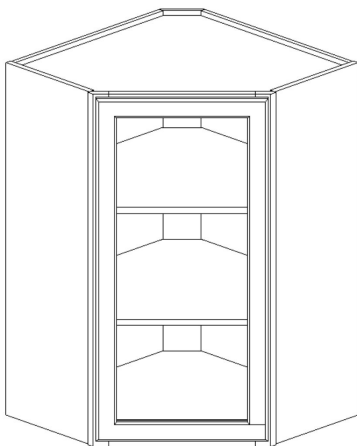

Wall Cabinets- 12" High Diagonal Glass Door Cabinet

SKU	W	H	D
WDC2412GD	24"	12"	12"

Wall Cabinets- Single Glass Door Cabinet

SKU	W	H	D
W1530GD	15"	30"	12"
W1536GD	15"	36"	12"
W1542GD	15"	42"	12"

Wall Cabinets- Double Glass Door Cabinet

SKU	W	H	D
W2430GD	24"	30"	12"
W2436GD	24"	36"	12"
W2442GD	24"	42"	12"
W3030GD	30"	30"	12"
W3036GD	30"	36"	12"
W3042GD	30"	42"	12"

Wall Cabinets- Wall Diagonal Corner Glass Door Cabinet

SKU	W	H	D
WDC2430GD	24"	30"	12"
WDC2436GD	24"	36"	12"
WDC2442GD	24"	42"	12"
WDC273615GD	27"	36"	15"
WDC274215GD	27"	42"	15"